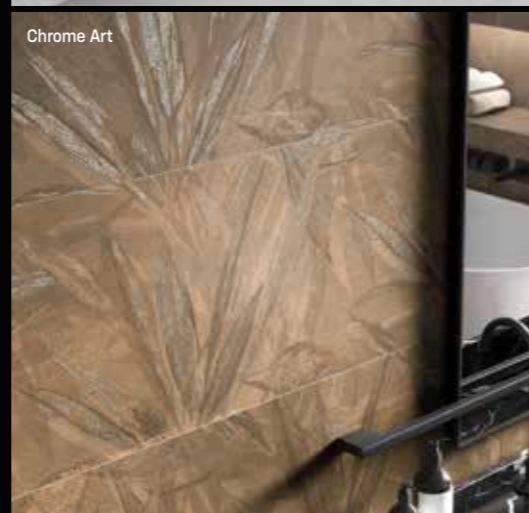

Obklad Chrome Beige • 40×120 R0001659

Obklad Chrome Acero • 40×120 R0001661

Dekor Chrome Concept • 40×120 Blanco R0001662 • Beige R0001663

Dekor Chrome Art • 40×120 Cobre R0001664 • Acero R0001665

Chrome Acero + Blanco + Concept Blanco