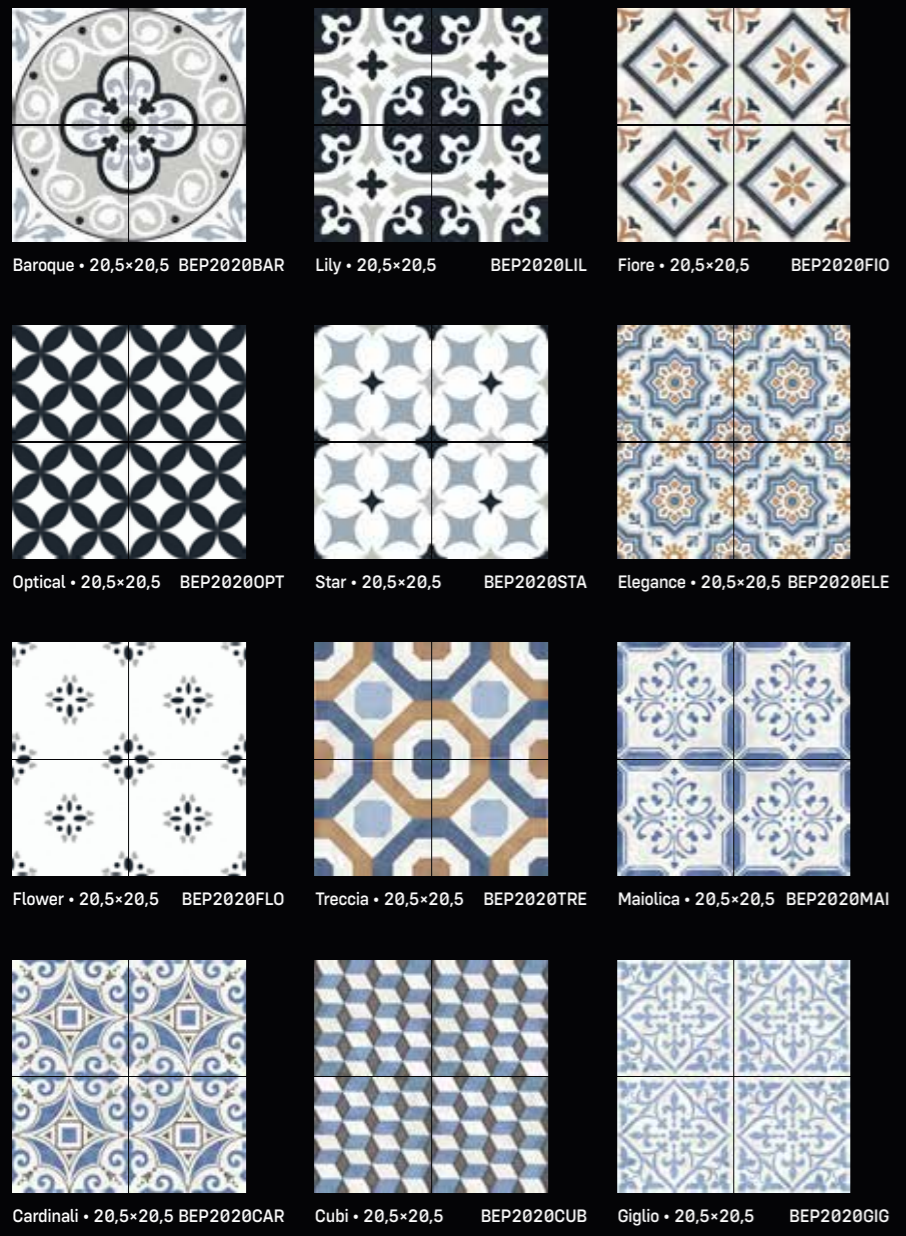

formát	tloušťka	m²/box	m²/paleta	cena bez DPH
20,5×20,5	10 mm	0,6725	32,28	1 390 Kč/m²