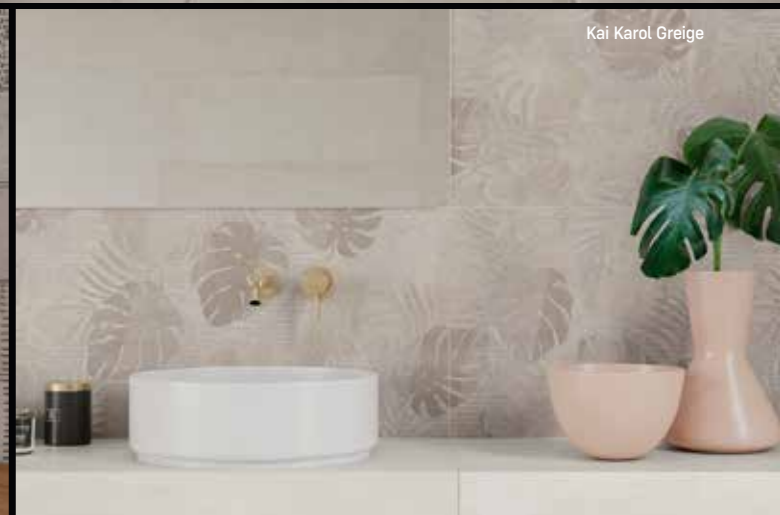

Dekor Kai Kross Greige • 40×120 KAI40120KRG

Dekor Kai Kronos Greige • 40×120 KAI40120KSG

Dekor Kai Karol Greige • 40×120 KAI40120KAG

Dekor Kai Hex Pearl

Kai Kross Greige

Kai Kronos Greige

Kai Karol Greige

formát	tloušťka	m <sup>2</sup> /box	m <sup>2</sup> /paleta	cena bez DPH
40×120 obklad	9 mm	1,44	28,80	1 190 Kč/m <sup>2</sup>
40×120 dekory	9 mm	1,44	28,80	1 250 Kč/m <sup>2</sup>
52×60 hex	10 mm	0,94	33,84	1 290 Kč/m <sup>2</sup>
60×60 dlažba	10 mm	1,08	43,20	1 190 Kč/m <sup>2</sup>
60×120 dlažba	10 mm	1,44	38,88	1 390 Kč/m <sup>2</sup>