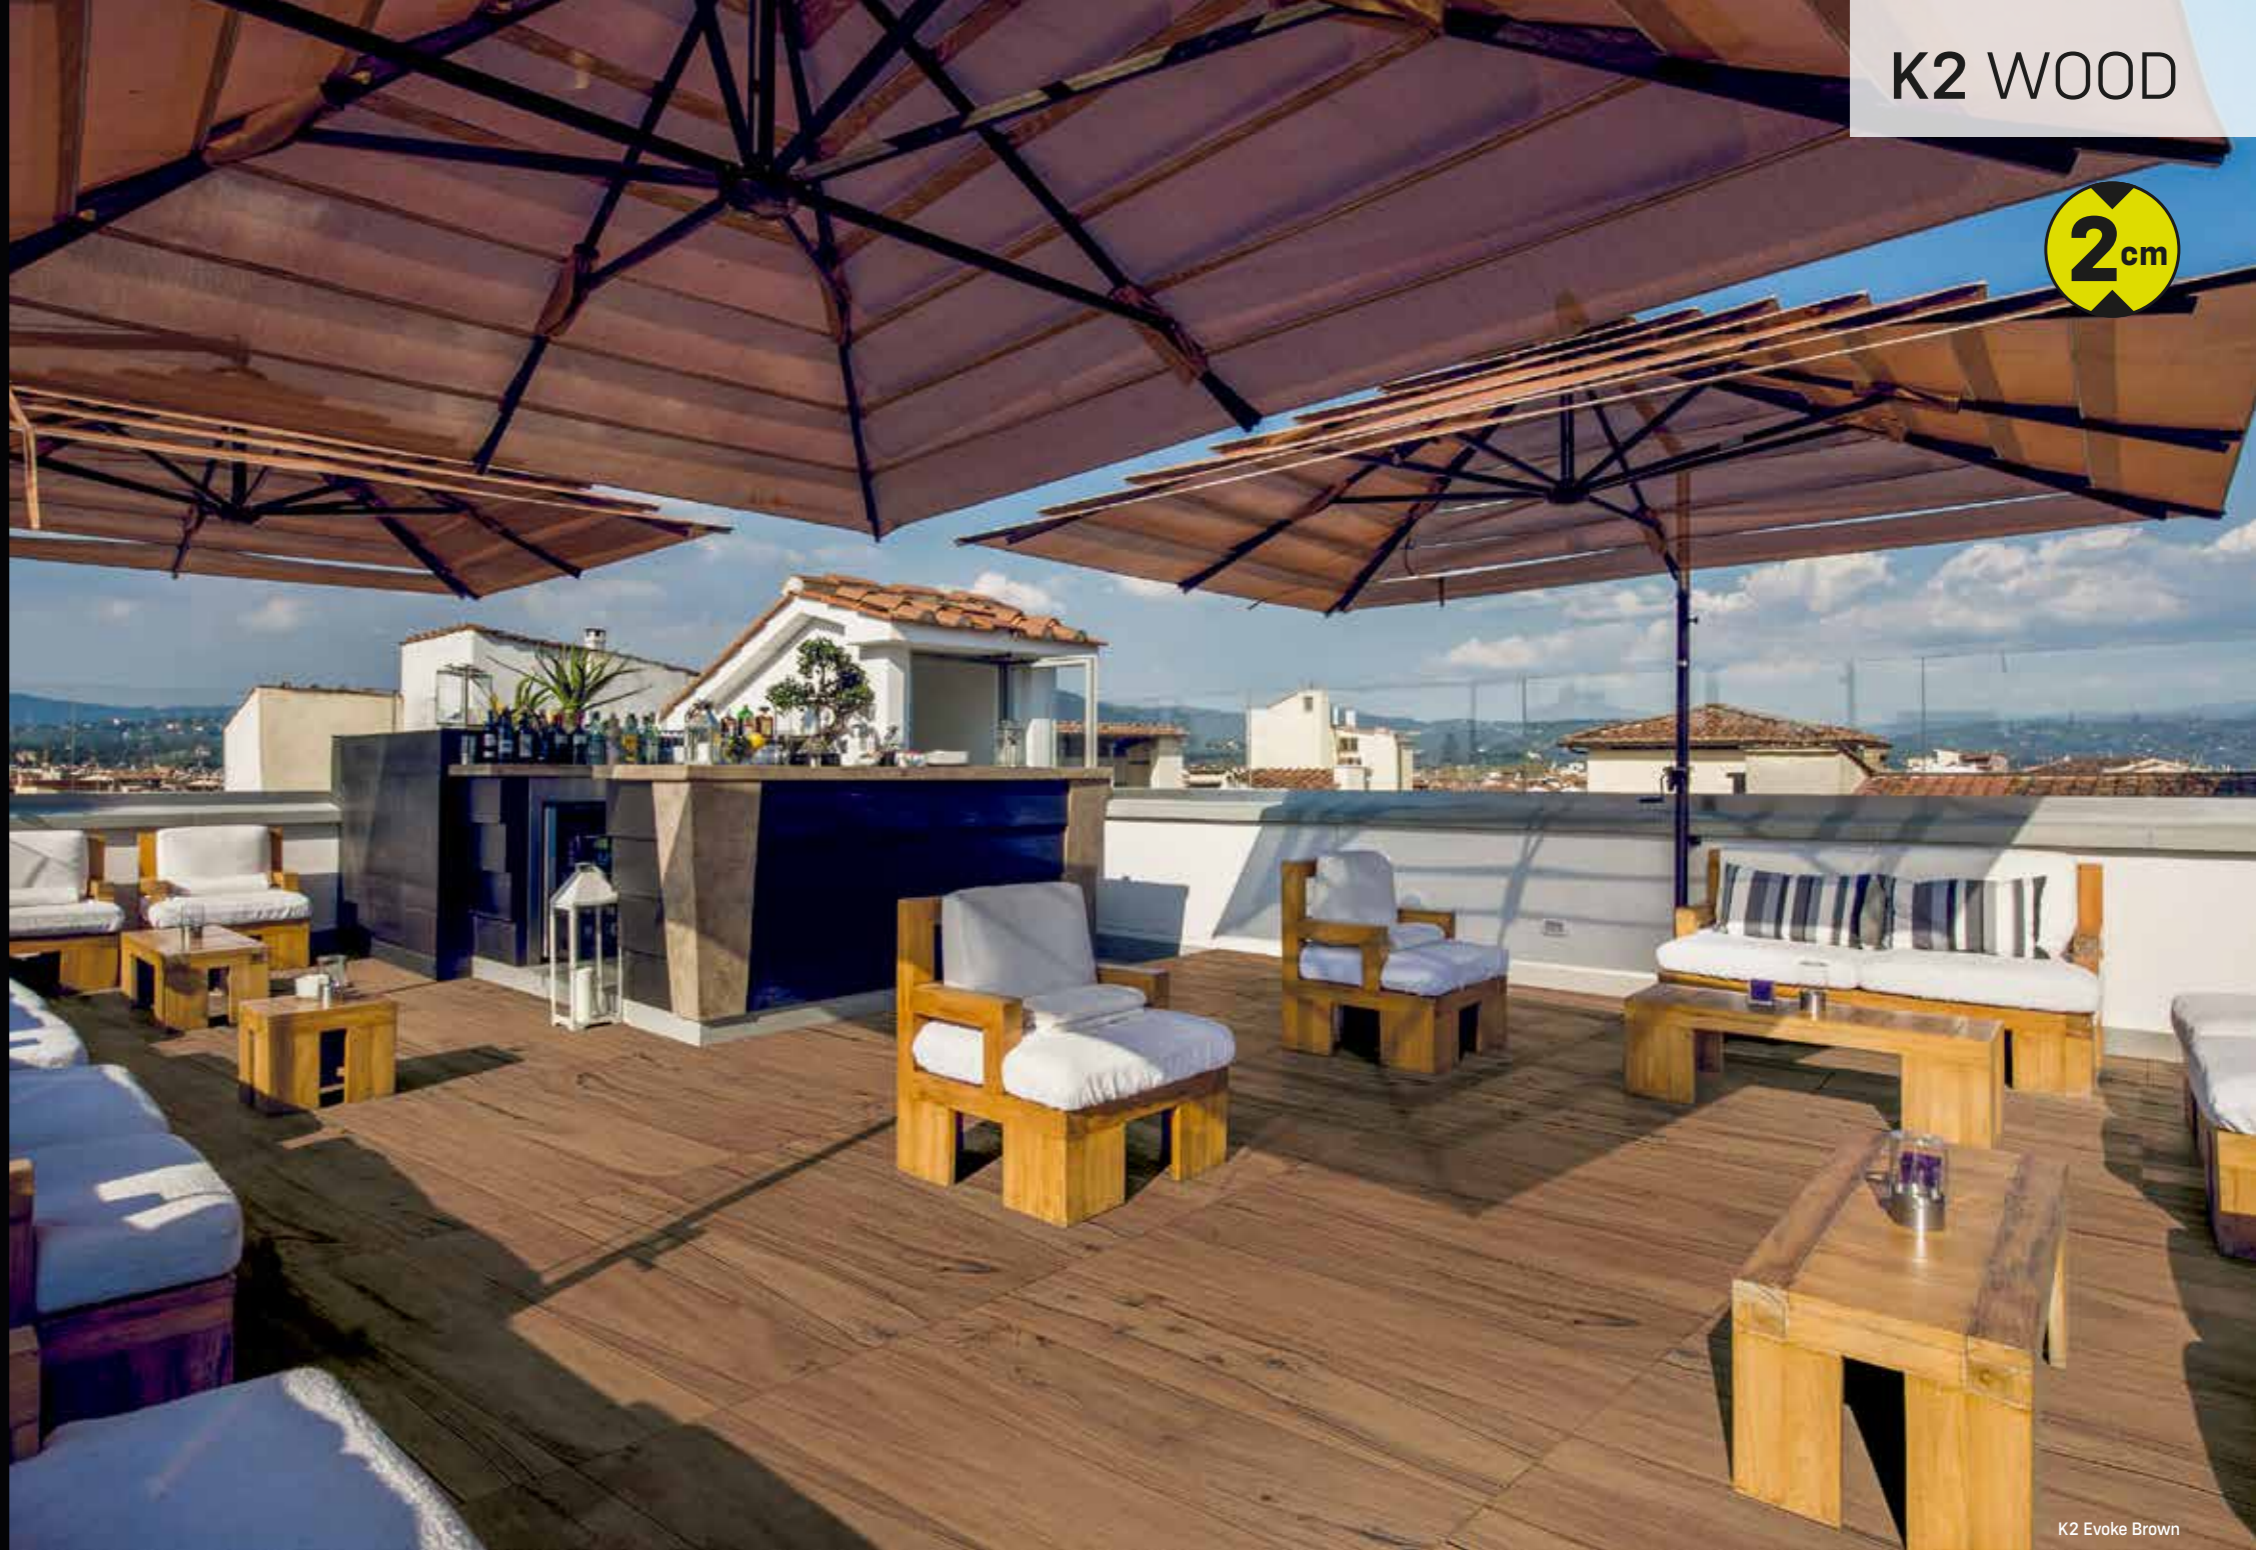

Dlažba K2 Evoke Brown • 30×120 Q7W2

Dlažba K2 Evoke Sand • 30×120 Q7W4

Dlažba K2 Soul Grey • 30×120 V952

Dlažba K2 Soul Walnut • 30×120 V954

K2 Evoke Brown

K2 Soul Grey

K2 Beat Walnut

K2 Soul Blend