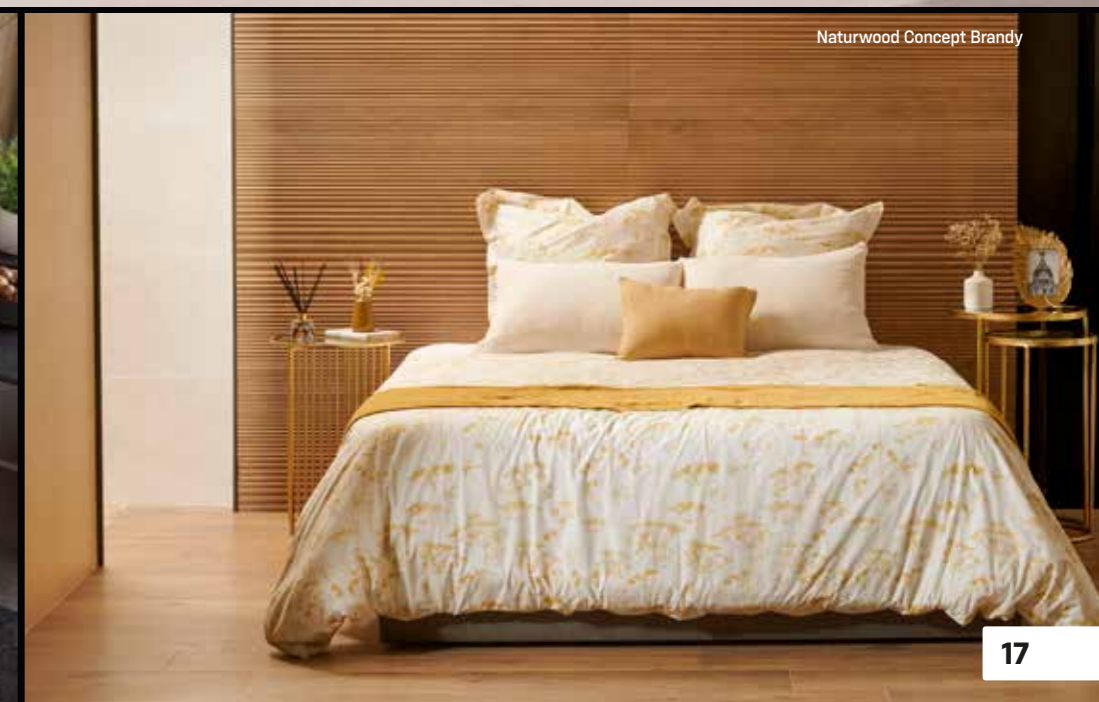

Naturwood Concept Brandy

Naturwood Art Moka

Naturwood Concept Brandy

Obklad Ponop Cold lesk • 40x120

PON4012COL

Obklad Ponop White lesk • 40x120

PON4012WHI

Obklad Ponop Hot lesk • 40x120