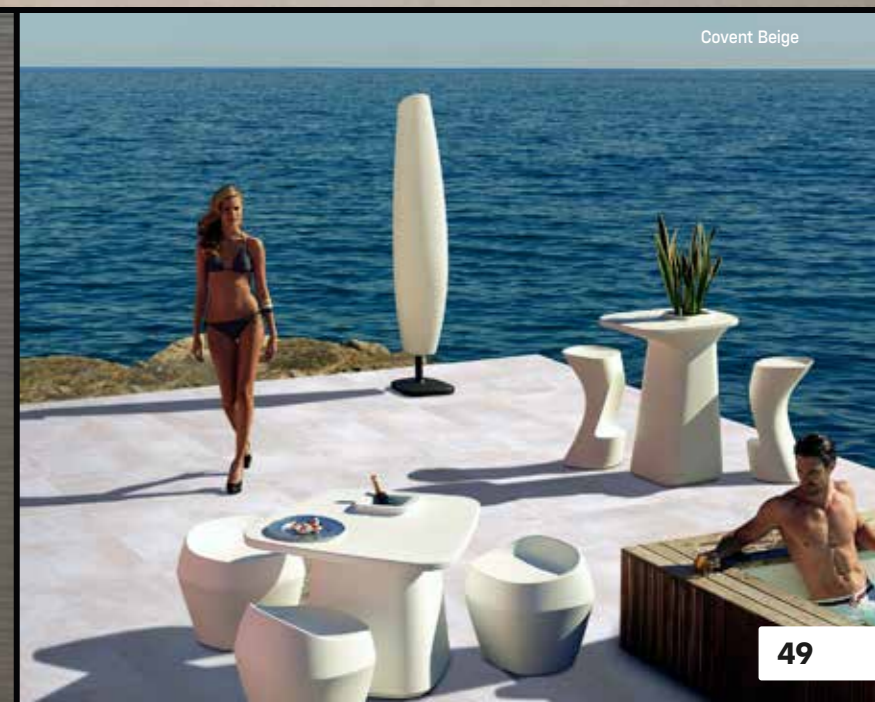

Covent Beige + Concept

Covent White + Concept

Covent Beige

Studio White + dlažba Ash

Obklad Studio White • 30×90

ST309000YR

Obklad Studio Ash • 30×90

ST30900045