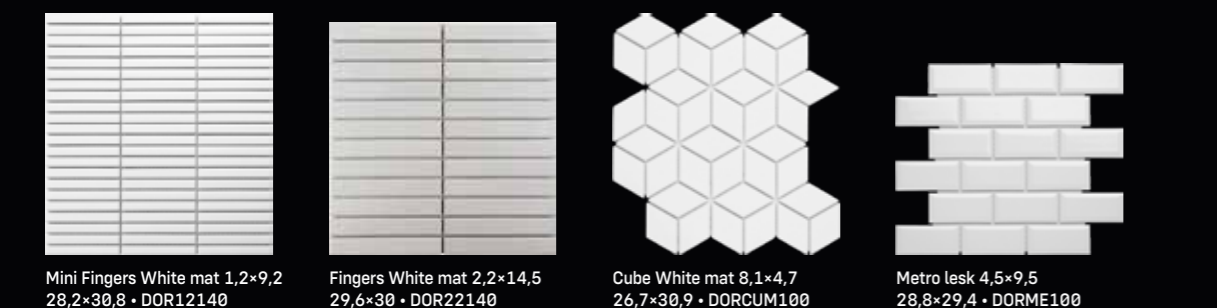

formát	tloušťka	cena bez DPH
1 Ceramic Small	5–6 mm	1 490 Kč/m²
2 Ceramic	6–7,5 mm	1 790 Kč/m²
3 Ceramic Antislip	5 mm	2 390 Kč/m²
4 Glass perletová	4 mm	2 590 Kč/m²