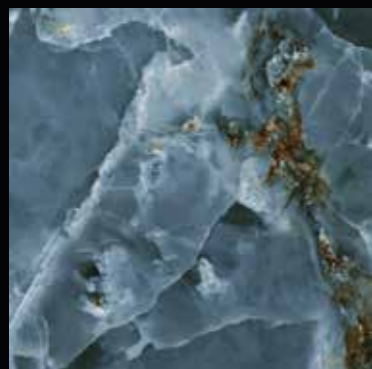

Puccini Blanco

Puccini Marfil

Puccini Gris

NEW  
PRODUCT

Dlažba Iceberg Mint

120×120 • ICE120120MINL  
60×120 • ICE60120MINL

Dlažba Iceberg Topaz  
120×120 • ICE120120TOPL  
60×120 • ICE60120TOPL

Dlažba Iceberg Midnight  
120×120 • ICE120120MIDL  
60×120 • ICE60120MIDL