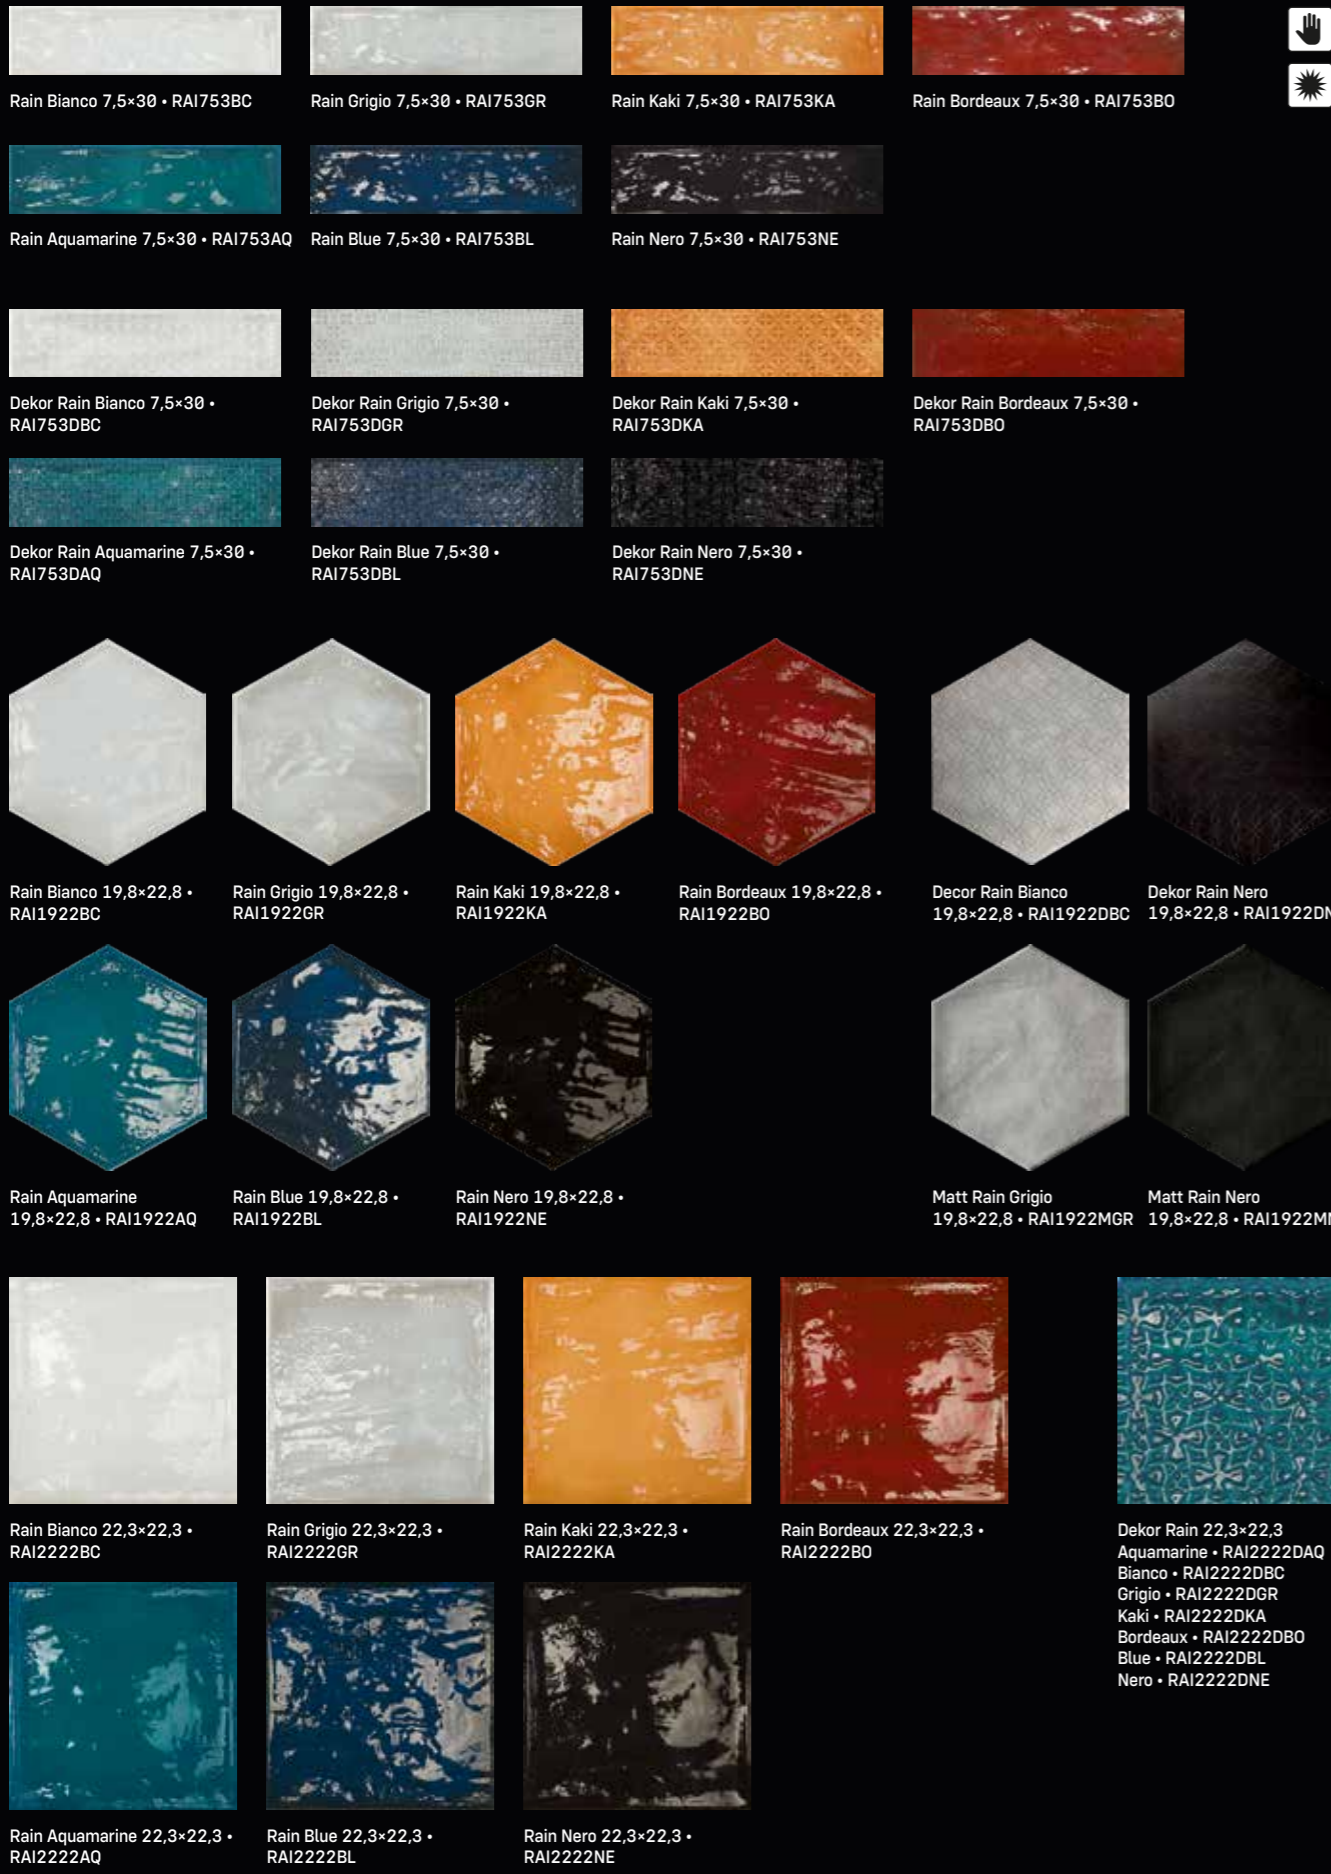

**NEW
PRODUCT**