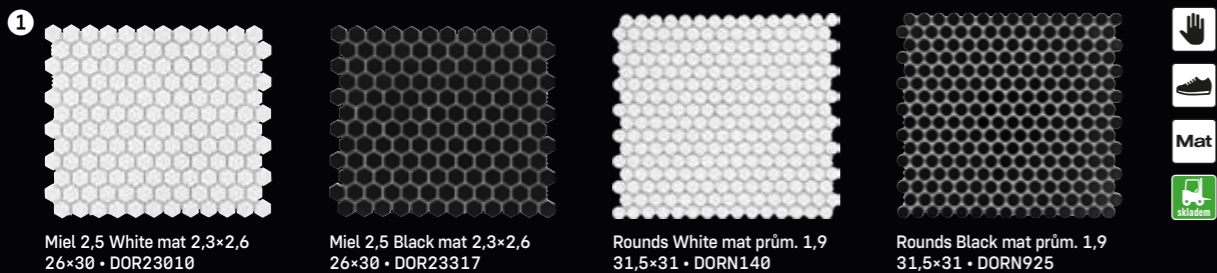

formát	tloušťka	cena bez DPH
1 Ceramic Small	5–6 mm	1 490 Kč/m²
2 Ceramic	6–7,5 mm	1 790 Kč/m²
3 Ceramic Antislip	5 mm	2 390 Kč/m²
4 Glass perletová	4 mm	2 590 Kč/m²