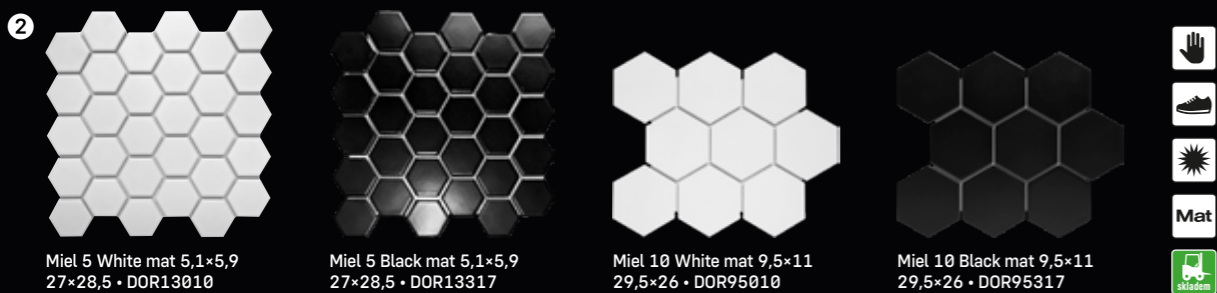

formát	tloušťka	cena bez DPH
1 Ceramic Small	5–6 mm	1 490 Kč/m²
2 Ceramic	6–7,5 mm	1 790 Kč/m²
3 Ceramic Antislip	5 mm	2 390 Kč/m²
4 Glass perletová	4 mm	2 590 Kč/m²