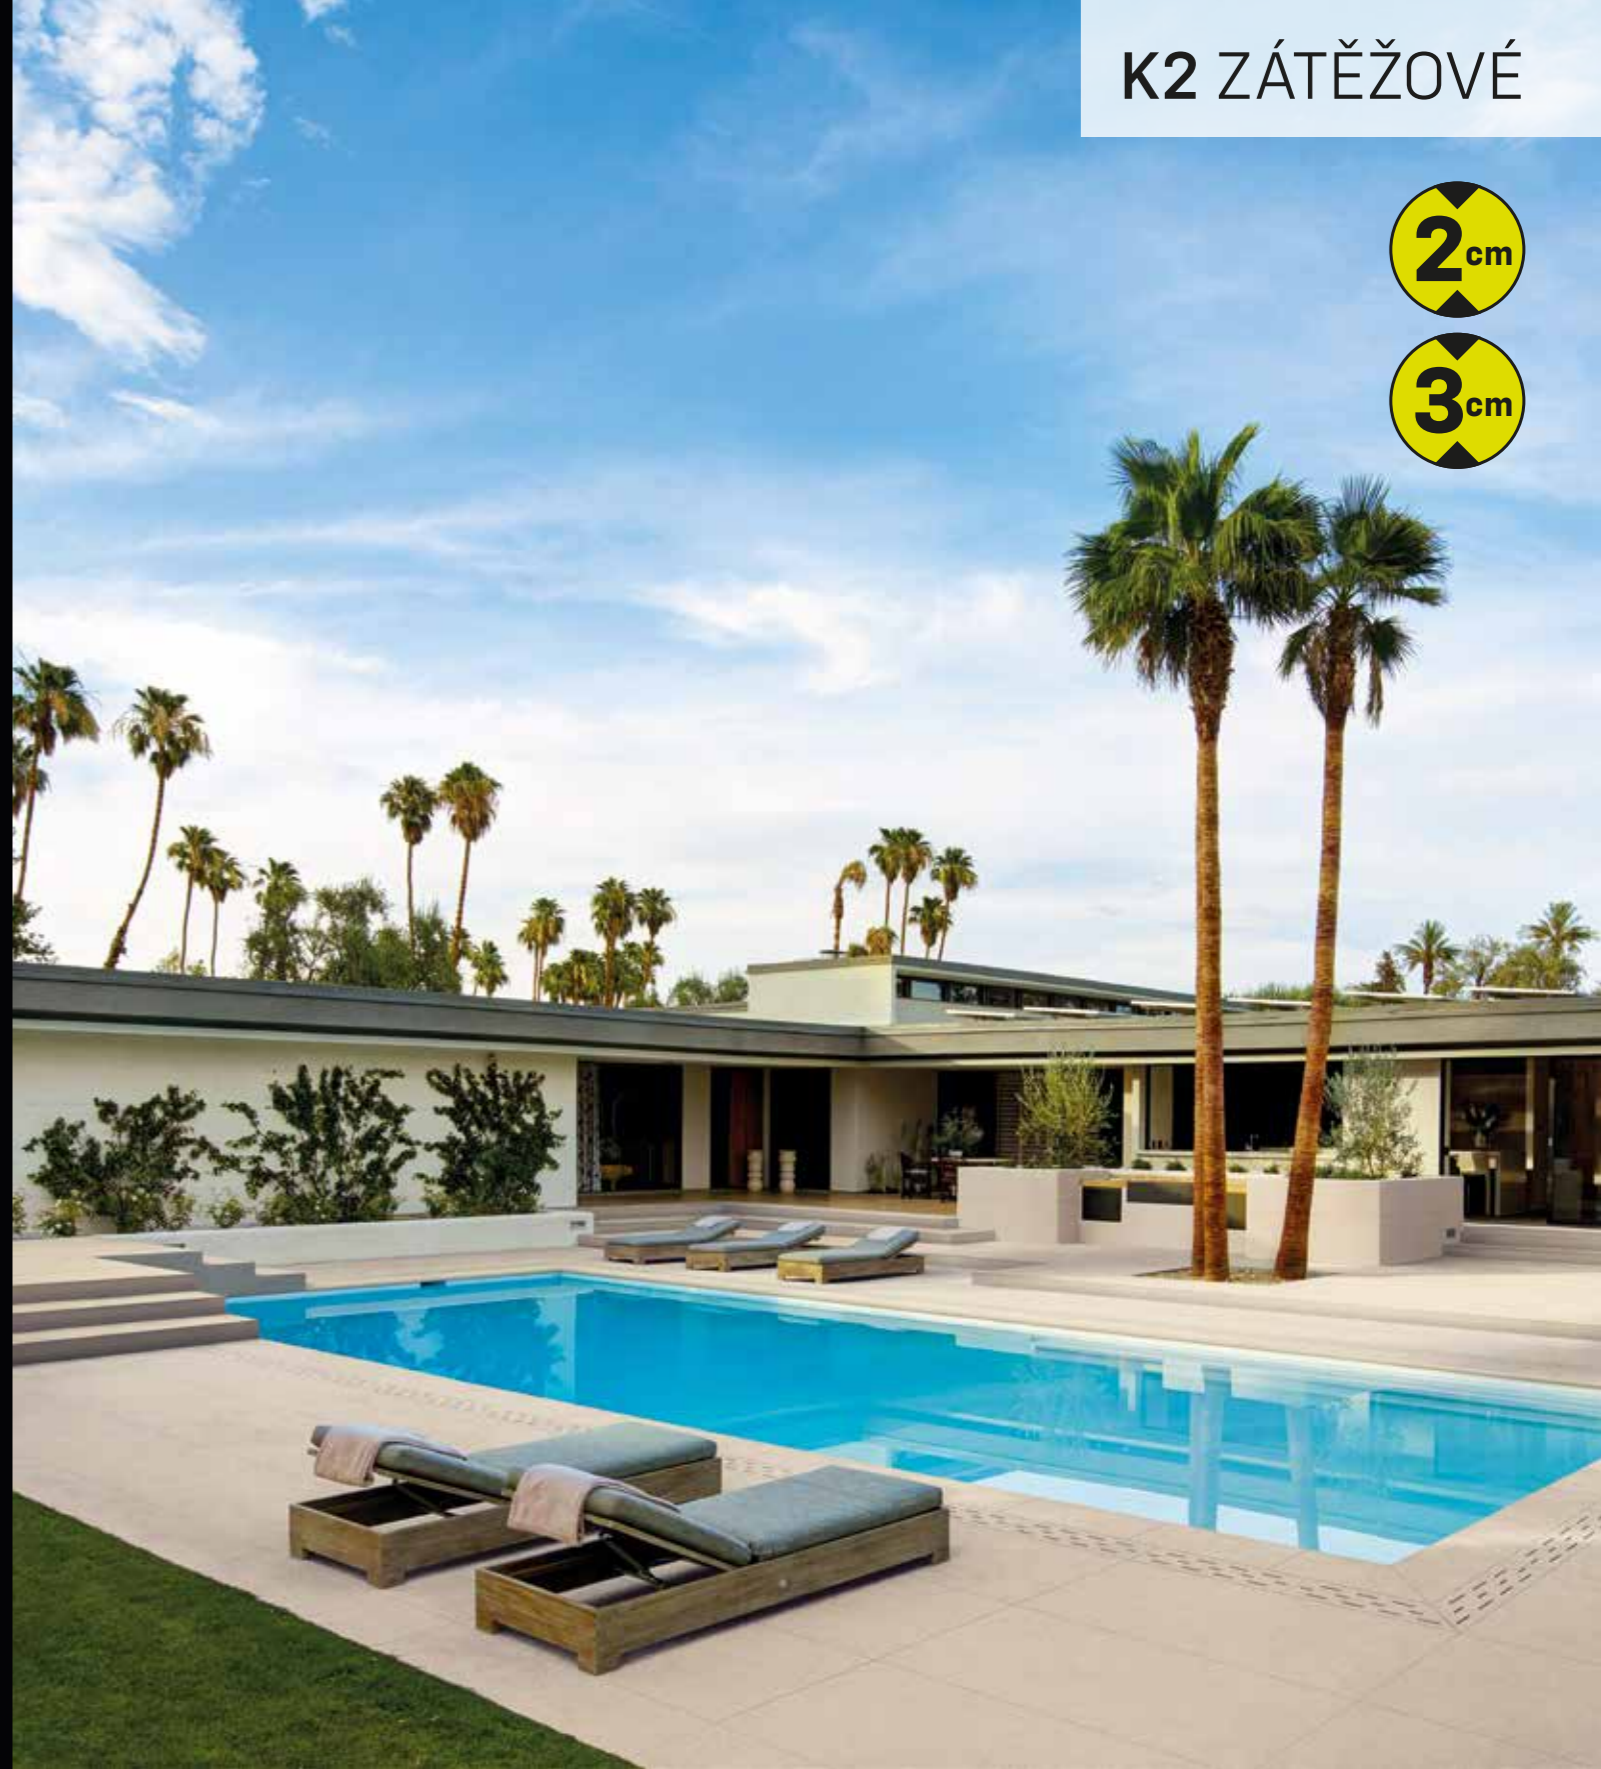

2cm

3cm

formát	tloušťka	m²/box	m²/paleta	cena bez DPH
60x60 Contract	20 mm	0,72	21,60	1 590 Kč/m²
60x60	20 mm	0,72	21,60	1 790 Kč/m²
60x60 K3	30 mm	0,36	14,40	2 490 Kč/m²
60x120	20 mm	0,72	25,20	2 090 Kč/m²
80x80	20 mm	0,64	26,88	2 290 Kč/m²
90x90	20 mm	0,81	14,58	2 290 Kč/m²

formát	tloušťka	m²/box	m²/paleta	cena bez DPH
60x90	20 mm	1,08	25,92	1 990 Kč/m²
45x90	20 mm	0,81	21,87	1 890 Kč/m²
30x60	20 mm	0,54	21,60	1 990 Kč/m²
120x120	20 mm	1,44	28,80	2 990 Kč/m²
120x240	20 mm	2,86	25,70	3 590 Kč/m²
30x240	20 mm	0,72	25,81	3 790 Kč/m²