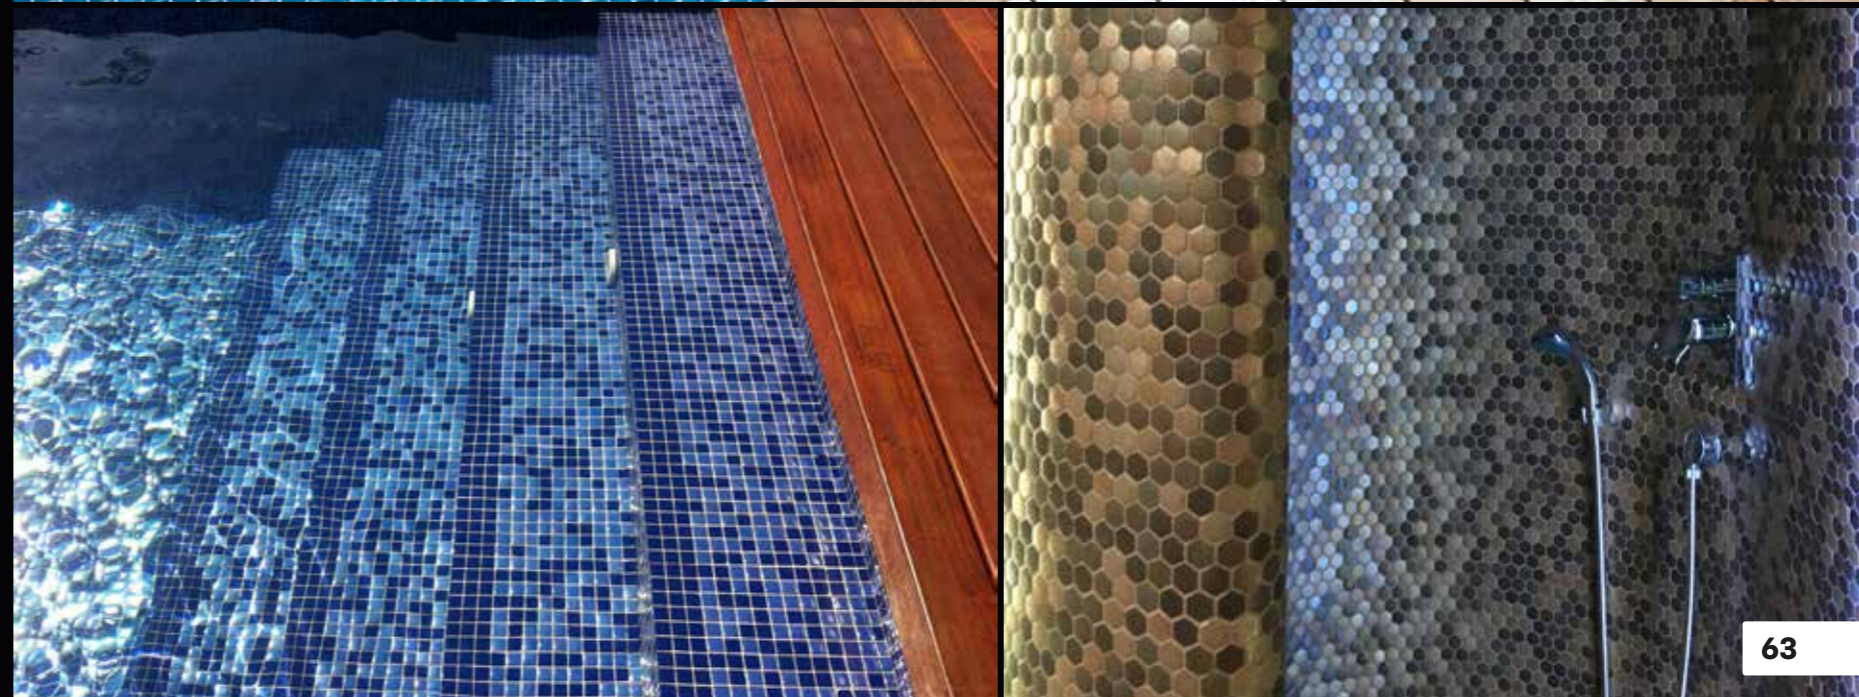

1					 Mat Sat
	Deep Taal 2,5×2,5 33,3×33,3 • MOSDETA	Deep Etna 2,5×2,5 33,3×33,3 • MOSDEET	Deep Teide 2,5×2,5 33,3×33,3 • MOSDETE	Kara 2,5×2,5 33,3×33,3 • MOSKARA	
2					
	Azov 2,5×2,5 33,3×33,3 • MOSAZOV	Aral 2,5×2,5 33,3×33,3 • MOSARAL	Mar 2,5×2,5 33,3×33,3 • MOSMARH	Jonico 2,5×2,5 33,3×33,3 • MOSJONI	
3					
	Ibiza 2,5×2,5 33,3×33,3 • MOSIBIZ	Brac 2,5×2,5 33,3×33,3 • MOSBRAC	Capri 2,5×2,5 33,3×33,3 • MOSCAPR	Sicilia 2,5×2,5 33,3×33,3 • MOSSICI	
	Zante 2,5×2,5 33,3×33,3 • MOSZANT	Elba 2,5×2,5 33,3×33,3 • MOSELBA	Milo 2,5×2,5 33,3×33,3 • MOSMILO	Rodas 2,5×2,5 33,3×33,3 • MOSRODA	

formát	tloušťka	m²/box	ks/box	cena bez DPH
1 33,3×33,3 • 2,5×2,5	4 mm	2,00	18	1 490 Kč/m²
2 33,3×33,3 • 2,5×2,5	4 mm	2,00	18	1 190 Kč/m²
3 33,3×33,3 • 2,5×2,5	4 mm	2,00	18	1 590 Kč/m²