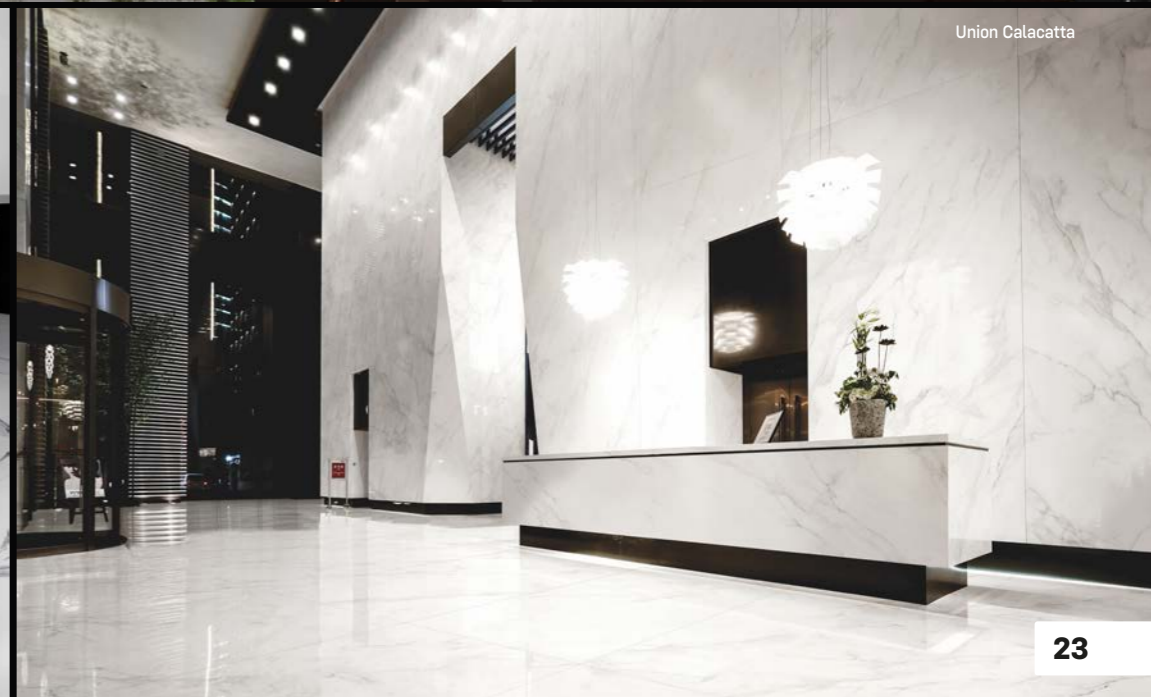

Union Calacatta

Dlažba Reverso Beige Natural 120×280 • RV282R

Dlažba Reverso Grigio Natural 120×280 • RV283R

Dlažba Reverso2 White Natural 120×280 • RV280R

Dlažba Reverso2 Black Natural 120×280 • RV287R

Reverso Beige