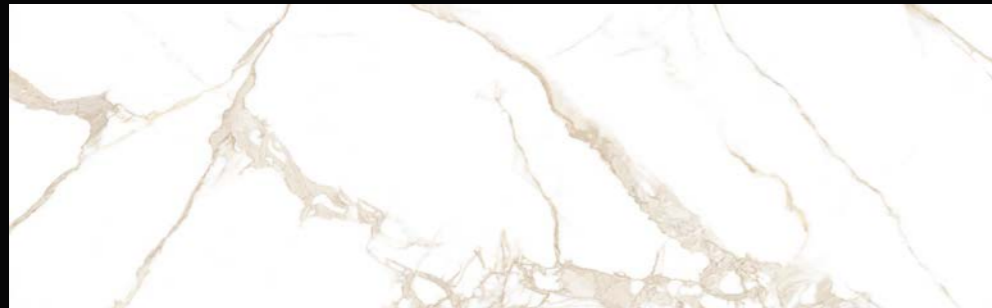

* dostupné pouze barvy Forte a Pietrasanta

Cave Silk

Cave Lasa

Cave Onix Diamond

Obklad Cave Forte • 120×278

lesk T600124 • mat T600123

Obklad Cave Onix Ice • 120×278

lesk T801285 • mat T801305