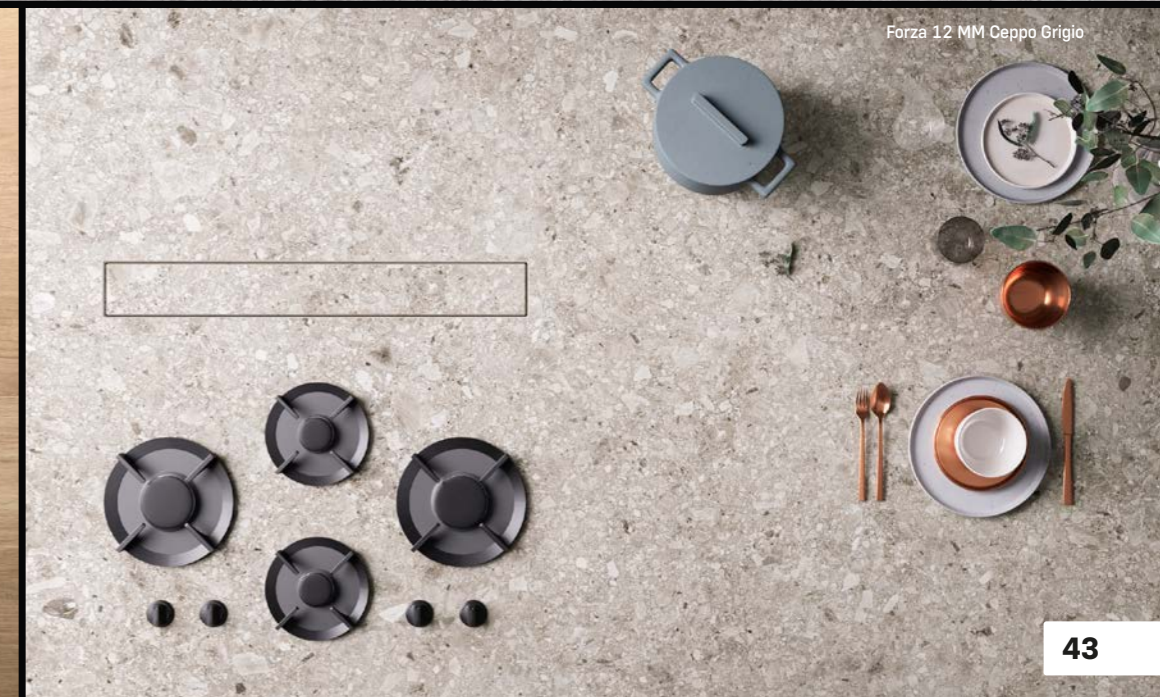

Forza 12 MM Ferrocemento Grigio