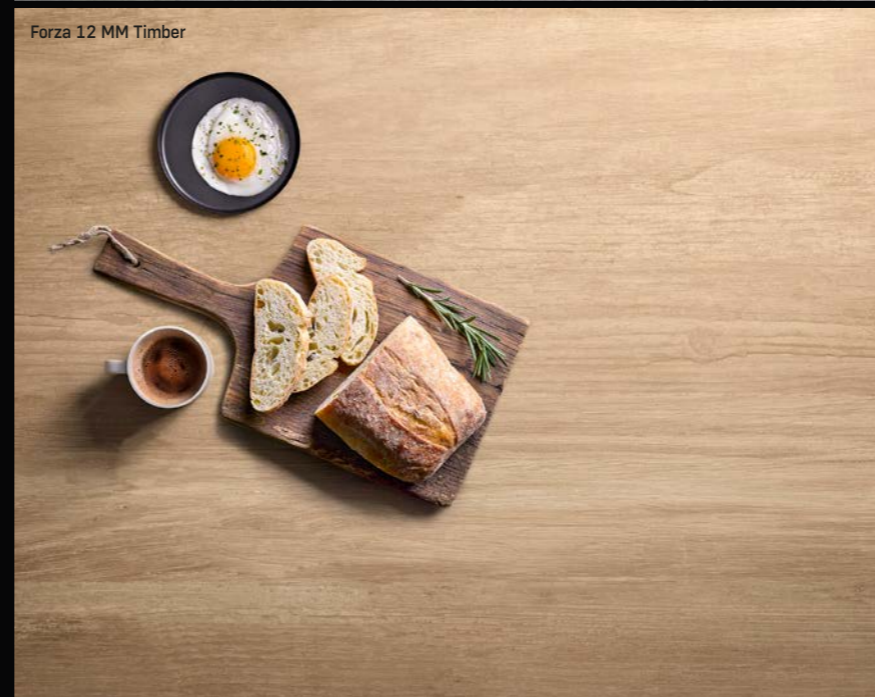

12^{mm}

mat T901845

mat T616205

mat T616245 • lesk T616085

mat T616375

mat T616365

formát	tloušťka	m²/karton	m²/paleta	cena bez DPH		obal
				mat	lesk	
160×320	12 mm	5,12	46,08	4 290 Kč/m²	4 890 Kč/m²	4 900 Kč