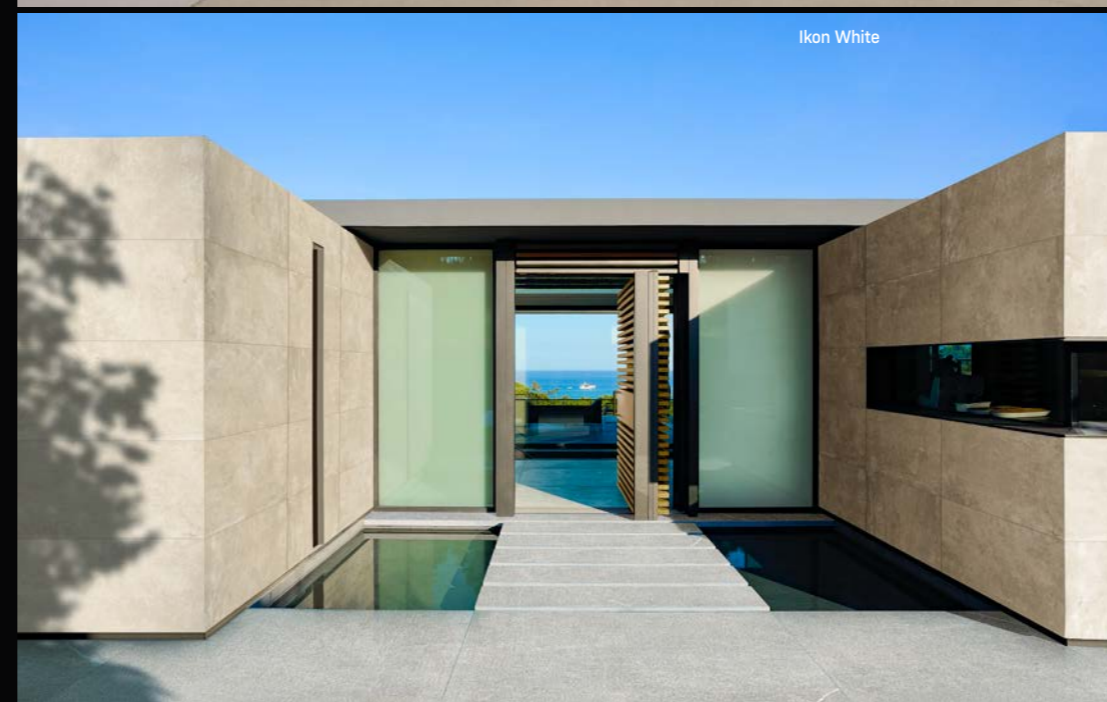

Y8V3

Y8V1

A006

IKN4

IKN5

formát	tloušťka	m²/karton	m²/paleta	cena bez DPH	obal
120×278	6 mm	3,32	59,80	3 190 Kč/m²	4 900 Kč
120×240 Moov	9 mm	2,86	51,41	2 090 Kč/m²	4 900 Kč
120×120	9 mm	2,86	57,12	1 790 Kč/m²	
60×120	9 mm	1,44	50,40	1 490 Kč/m²